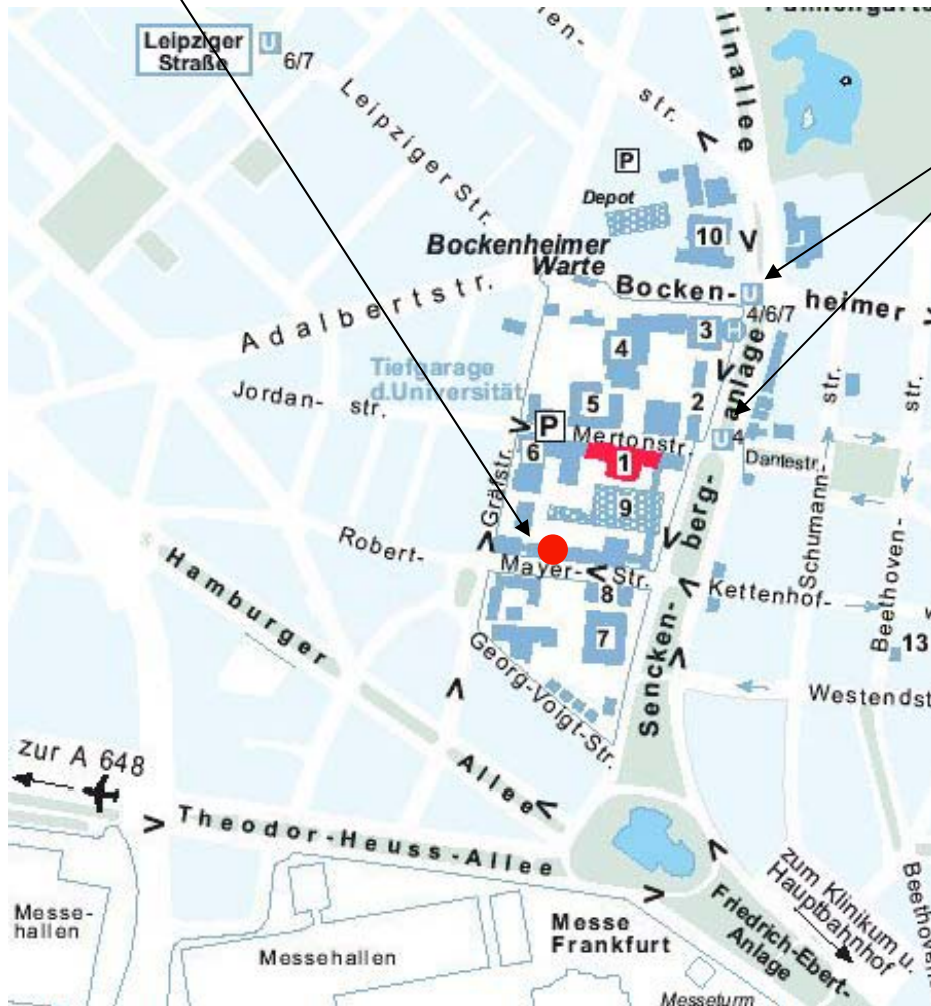

Schulungsraum
Robert-Mayer-Str. 6-8, 1. Stock

U4 / U6 / U7 Ausstieg Bockenheimer Warte

Anreise ab Hauptbahnhof:

In der Bahnhofshalle nach U-Bahn U4 schauen ein Stockwerk nach unten in der Bahnhofshalle Richtung Ausgang, (Achtung, nicht S-Bahn) und einsteigen U4 Richtung „Bockenheimer Warte“

Zwei Stationen Fahrt, dauert ca. 4 min, Ausstieg „Bockenheimer Warte“, dann gegen Fahrtrichtung zurücklaufen, oben die rechte Treppe neben,

Am Senckenbergmuseum vorbeilaufen (Nr. 9 im Plan) in die Robert-Mayer-Strasse abbiegen, dort bis zur Hausnummer 6-8, Treppenaufgang rechts, 1. Stock und der Beschilderung folgen.

Zur Orientierung:

- 1 – Hauptgebäude (Jügelhaus, Mertonstr.)
- 2 - Juridicum
- 3 - Sozialgebäude/Labsaal/Alte Mensa
- 4 - Sozialgebäude/Neue Mensen
- 7 – AfE-Turm
- 9 – Senckenberg Museum